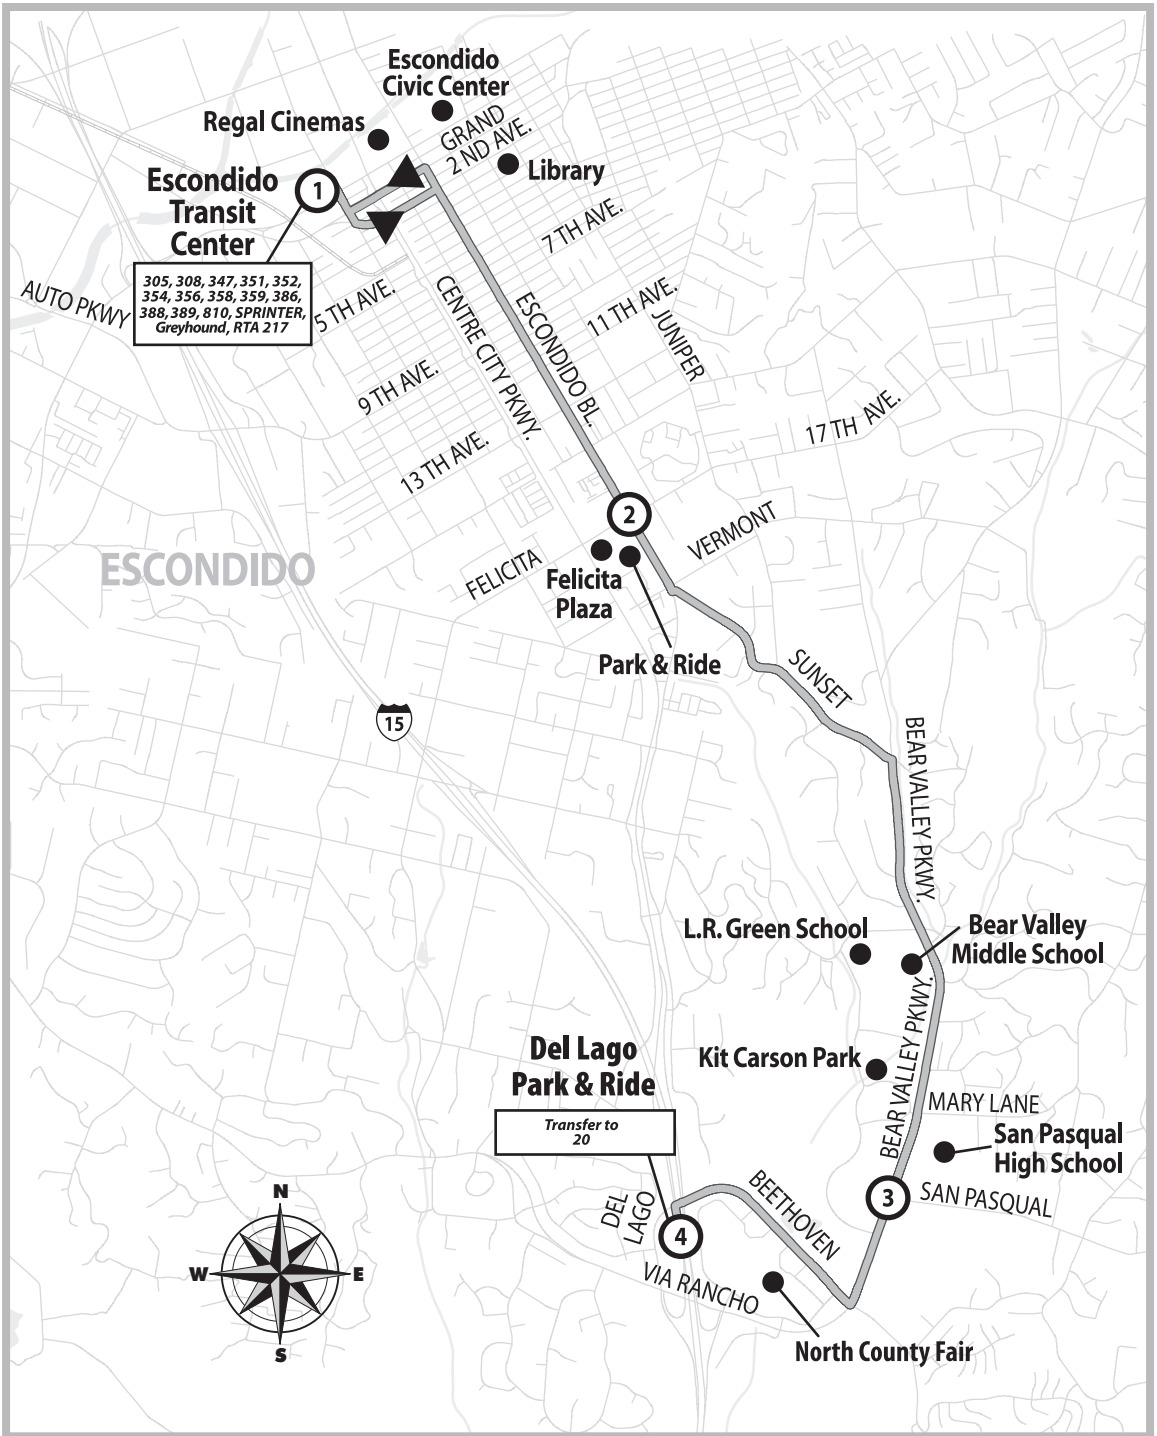

MF SA SU H

- Route / Ruta
- Street / Calle
- Time Point / Punto de Tiempo
- Landmark / Señal

### Route 20 Schedule:

Effective June 14, 2009.

Subject to change. All schedules are approximate based on traffic conditions.

### Horario de la Ruta 20:

Comenzando del 14 de junio, 2009.

Sujeto a cambios. Todos los horarios estan sujetos a las condiciones del trafico.