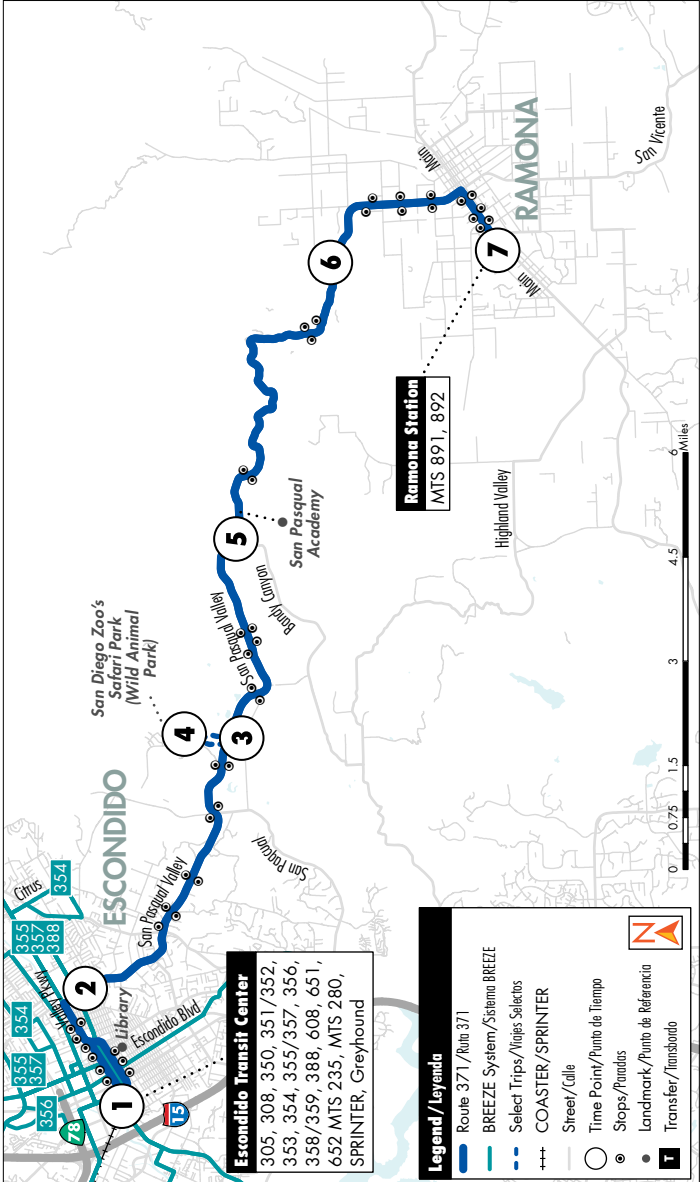

## Ramona Commuter

Ramona Commuter

M-F  
L-V

### Destinations/Destinos

- San Pasqual Academy
- San Diego Zoo Safari Park

- Ramona Community Resource Center
- TrueCare Ramona

For deviations call: (855) 844-1454 FLEX fares apply (see page 192)

Para desvíos, llame al: (855) 844-1454 Aplican las tarifas FLEX (ver página 192)

See pg. 6 for Holiday schedules/Ver pág. 276 para obtener los horarios de días festivos

<b>Monday - Friday</b> <b>Escondido to Ramona</b> <i>Lunes a Viernes • Escondido a Ramona</i>						
Escondido Transit Center	Ash St. & Grand Ave.	Hwy. 78 & Safari Park	San Diego Zoo Safari Park	Hwy. 78 & San Pasqual Academy	Hwy. 78 & Weekend Villa Rd.	Ramona Station
<b>1</b>	<b>2</b>	<b>3</b>	<b>4</b>	<b>5</b>	<b>6</b>	<b>7</b>
5:40	5:48	5:57	–	6:01	6:09	6:19 <sub>a</sub>
7:35	7:43	7:52	*–	8:05	8:14	8:22
<b>2:15</b>	<b>2:23</b>	<b>2:32</b>	–	<b>2:40</b>	<b>2:49</b>	<b>2:57<sub>p</sub></b>
<b>4:05</b>	<b>4:13</b>	<b>4:22</b>	–	<b>4:30</b>	<b>4:39</b>	<b>4:47</b>
<b>5:40</b>	<b>5:48</b>	<b>5:57</b>	–	<b>6:05</b>	<b>6:14</b>	<b>6:22</b>

<b>Monday - Friday</b> <b>Ramona to Escondido</b> <i>Lunes a Viernes • Ramona a Escondido</i>						
Ramona Station	Hwy. 78 & Weekend Villa Rd.	Hwy. 78 & San Pasqual Academy	San Diego Zoo Safari Park	Hwy. 78 & Safari Park	Ash St. & Grand Ave.	Escondido Transit Center
<b>7</b>	<b>6</b>	<b>5</b>	<b>4</b>	<b>3</b>	<b>2</b>	<b>1</b>
4:46	4:53	5:01	–	5:06	5:15	5:27 <sub>a</sub>
6:30	6:38	6:46	–	6:53	7:04	7:13
8:30	8:38	8:46	–	8:53	9:04	9:13
<b>3:05</b>	<b>3:13</b>	<b>3:21</b>	<b>3:32</b>	–	<b>3:43</b>	<b>3:52<sub>p</sub></b>
<b>4:50</b>	<b>4:58</b>	<b>5:06</b>	<b>5:17</b>	–	<b>5:28</b>	<b>5:37</b>
<b>6:35</b>	<b>6:43</b>	<b>6:51</b>	<b>7:02</b>	–	<b>7:13</b>	<b>7:22</b>