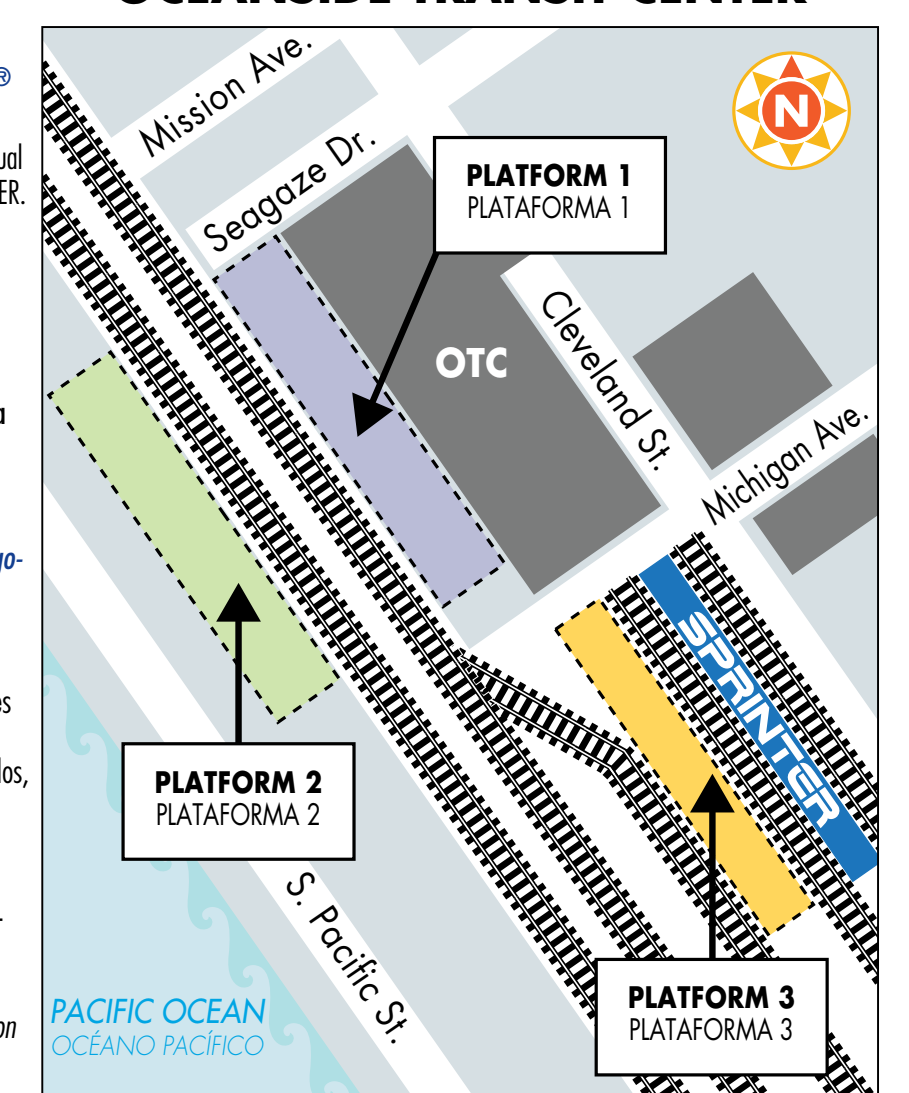

BIKES: RESERVATIONS and Amtrak ticket REQUIRED for BIKES on ALL Amtrak trains. Amtrak.com/bring-your-bicycle-onboard

Amtrak fares, schedules, routes, equipment and services subject to change without notice. Other policies and restrictions apply. Amtrak and Pacific Surfliner are service marks of the National Railroad Passenger Corporation.

Website: PacifiSurfliner.com • Phone: (800) 872-7245

Viaje en cualquier tren de Amtrak Pacific Surfliner®

Para el horario completo del Amtrak Pacific Surfliner, por favor visite PacifiSurfliner.com

NO ES VÁLIDO: Vi-Ma del fin de semana del Día de la Recordación (Memorial Day), Vi-Ma del fin de Semana del Día del Trabajo, Lunes hasta el Siguiente Martes de la semana de Acción de Gracias, la semana de Inauguración de las Carreras de Del Mar y Mié-Do de la semana de Comic-Con (estas fechas están sujetas a cambios).

SOLO SIRVE: Oceanside, Solana Beach, San Diego-Old Town, y San Diego-SF Depot

NO SIRVE: Carlsbad Village, Carlsbad Poinsettia, Encinitas, y Sorrento Valley

BIKES: RESERVACIONES y boleto de Amtrak es REQUERIDO para llevar BICICLETAS en TODOS los trenes de Amtrak. Amtrak.com/bring-your-bicycle-onboard

Sitio Web: PacifiSurfliner.com • Teléfono: (800) 872-7245

OCEANSIDE TRANSIT CENTER

Platform assignments are color-coded with scheduled departure times. Siga el código de colores para saber la plataforma asignada de acuerdo al horario de salida.

Tickets sold at vending machines VALID ONLY for the SAME DAY of purchase. NO REFUNDS. One-way tickets valid for 2 hours from time of purchase. Tickets and stored value may be purchased via the PRONTO app on mobile devices.

Los boletos comprados en una máquina expendedora SOLO SON VÁLIDOS para el MISMO DÍA de su compra. NO HAY REEMBOLSOS. Los boletos de un solo trayecto son válidos por 2 horas desde su compra. Boletos y Stored Value pueden comprarse a través de la aplicación de PRONTO en dispositivos móviles.