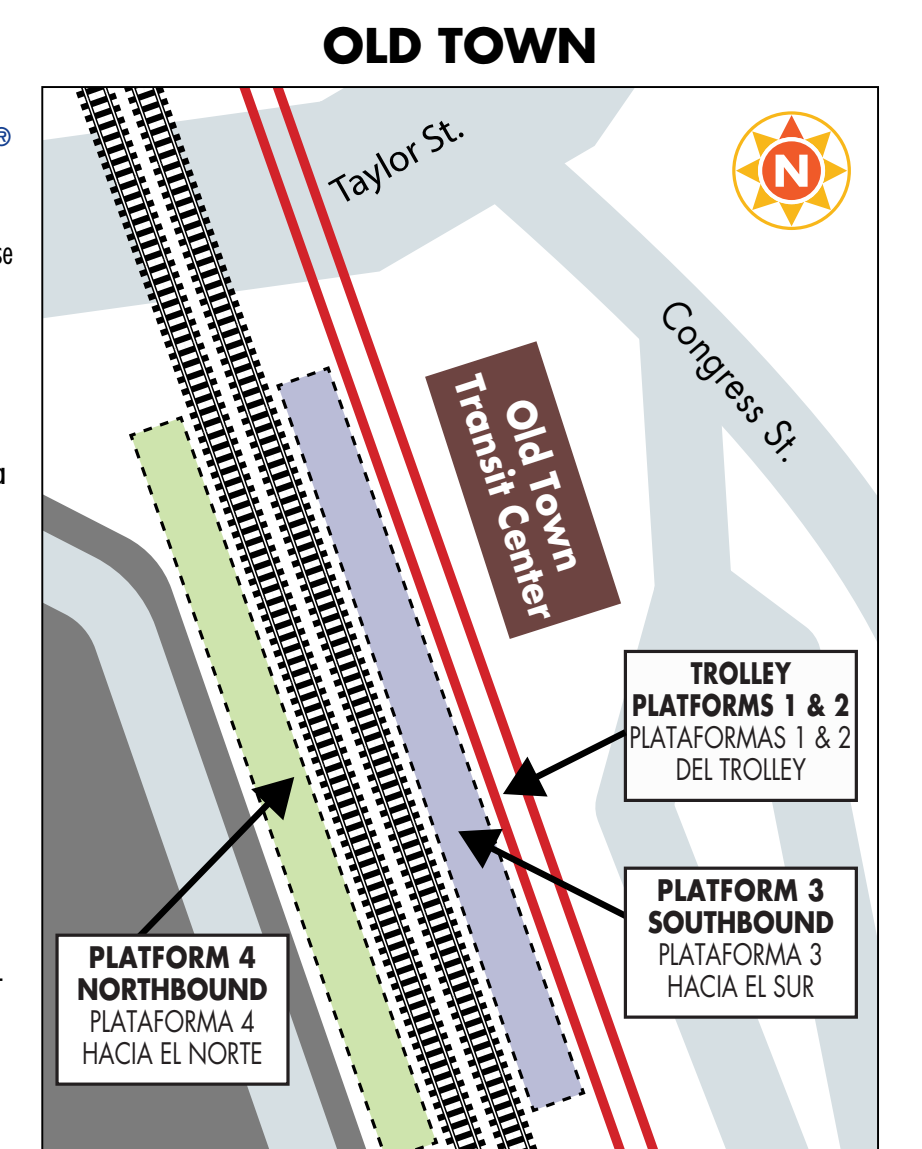

Viaje en cualquier tren de Amtrak Pacific Surfliner®
Los pasajeros de COASTER pueden viajar en cualquier tren de Amtrak Pacific Surfliner®, 7 días a la semana con un COASTER Regional Day Pass o pase mensual para el COASTER, dentro de las limitaciones de viaje impresas en su pase COASTER. Válido entre Oceanside y San Diego ÚNICAMENTE. Los viajes hacia el norte de Oceanside requieren un boleto Amtrak por separado y una reservación. Para el horario completo del Amtrak Pacific Surfliner, por favor visite PacifiSurfliner.com

NO ES VÁLIDO: Vi-Ma del fin de semana del Día de la Recordación (Memorial Day), Vi-Ma del fin de Semana del Día del Trabajo, Lunes hasta el Siguiente Martes de la semana de Acción de Gracias, la semana de Inauguración de las Carreras de Del Mar y Mié-Do de la semana de Comic-Con (estas fechas están sujetas a cambios).

SOLO SIRVE: Oceanside, Solana Beach, San Diego-Old Town, y San Diego-SF Depot
NO SIRVE: Carlsbad Village, Carlsbad Poinsettia, Encinitas, y Sorrento Valley

Todos las políticas y términos de viaje de Amtrak aplican y pueden ser diferentes a las políticas del NCTD, incluyendo: requisitos de identificación con fotografía, consumo de alimentos y bebidas (incluyendo alcohol), menores no acompañados, accesibilidad, restricciones de equipaje y mascotas. Para más información, por favor visite: Amtrak.com/train-travel-plan

BIKES: RESERVACIONES y boleto de Amtrak es REQUERIDO para llevar BICICLETAS en TODOS los trenes de Amtrak. Amtrak.com/bring-your-bicycle-onboard

Tariffs, horarios, rutas, equipo, y servicios están sujetos a cambios sin previo aviso. Pueden aplicarse otras políticas y restricciones. Amtrak y Pacific Surfliner son marcas de servicio de la National Railroad Passenger Corporation.

Sitio Web: PacifiSurfliner.com • Teléfono: (800) 872-7245

Platform assignments are color-coded with scheduled departure times. Siga el código de colores para saber la plataforma asignada de acuerdo al horario de salida.