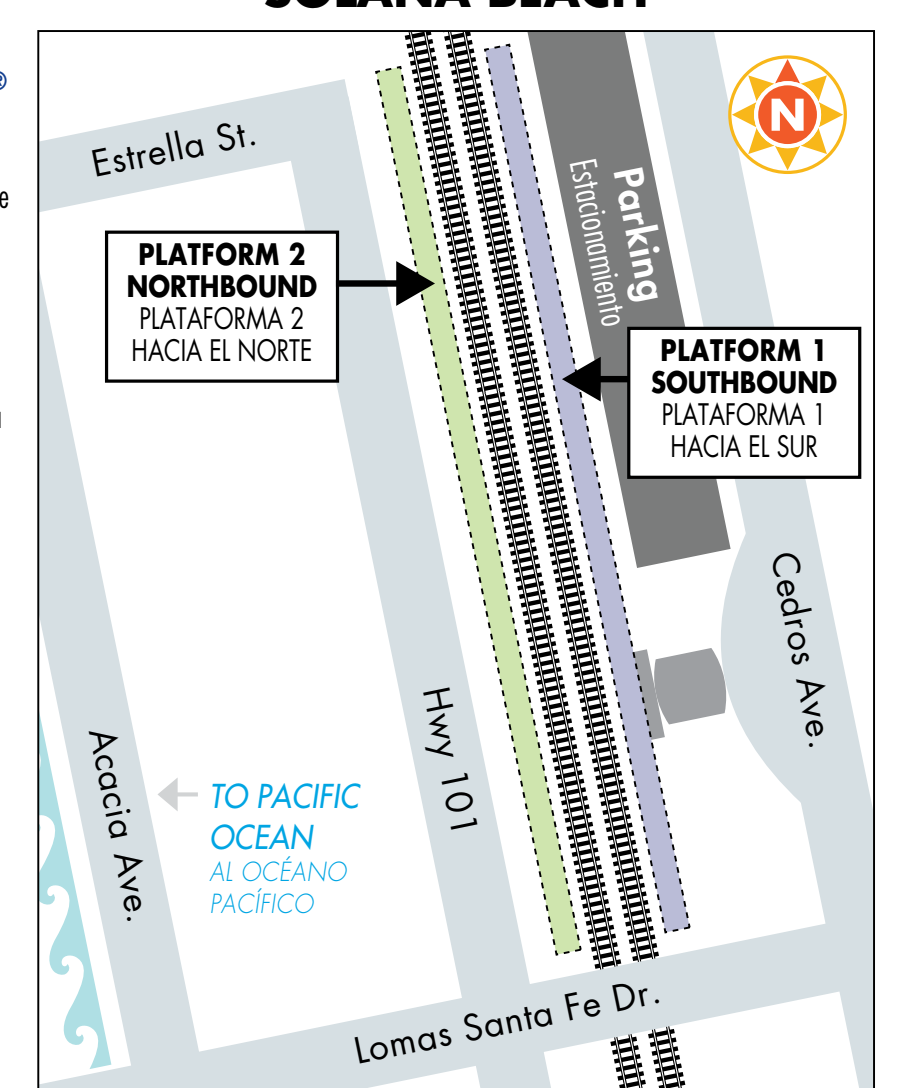

ONLY SERVES: Oceanside, Solana Beach, San Diego-Old Town, and San Diego-SF Depot

DOES NOT SERVE: Carlsbad Village, Carlsbad Poinsettia, Encinitas, and Sorrento Valley

All Amtrak policies and terms of travel apply and may differ from NCTD policies including photo ID requirements, food and beverage consumption (including alcohol), unaccompanied minors, accessibility, baggage restrictions, and pets. For more information, please visit: Amtrak.com/train-travel-plan

BIKES: RESERVATIONS and Amtrak ticket REQUIRED for BIKES on ALL Amtrak trains. Amtrak.com/bring-your-bicycle-onboard

Amtrak fares, schedules, routes, equipment and services subject to change without notice. Other policies and restrictions apply. Amtrak and Pacific Surfliner are service marks of the National Railroad Passenger Corporation.

Website: PacifiSurfliner.com • Phone: (800) 872-7245

Viaje en cualquier tren de Amtrak Pacific Surfliner®

SOLO SIRVE: Oceanside, Solana Beach, San Diego-Old Town, y San Diego-SF Depot

NO SIRVE: Carlsbad Village, Carlsbad Poinsettia, Encinitas, y Sorrento Valley

BIKICLETAS: RESERVACIONES y boleto de Amtrak es REQUERIDO para llevar BIKICLETAS en TODOS los trenes de Amtrak. Amtrak.com/bring-your-bicycle-onboard

Sitio Web: PacifiSurfliner.com • Teléfono: (800) 872-7245

SOLANA BEACH

Platform assignments are color-coded with scheduled departure times. Siga el código de colores para saber la plataforma asignada de acuerdo al horario de salida.

Tickets sold at vending machines VALID ONLY for the SAME DAY of purchase. NO REFUNDS. One-way tickets valid for 2 hours from time of purchase. Tickets and stored value may be purchased via the PRONTO app on mobile devices.

Los boletos comprados en una máquina expendedora SOLO SON VÁLIDOS para el MISMO DÍA de su compra. NO HAY REEMBOLSOS. Los boletos de un solo trayecto son válidos por 2 horas desde su compra. Boletos y Stored Value pueden comprarse a través de la aplicación de PRONTO en dispositivos móviles.

NORTH COUNTY TRANSIT DISTRICT
GoNCTD.com (760) 966-6500