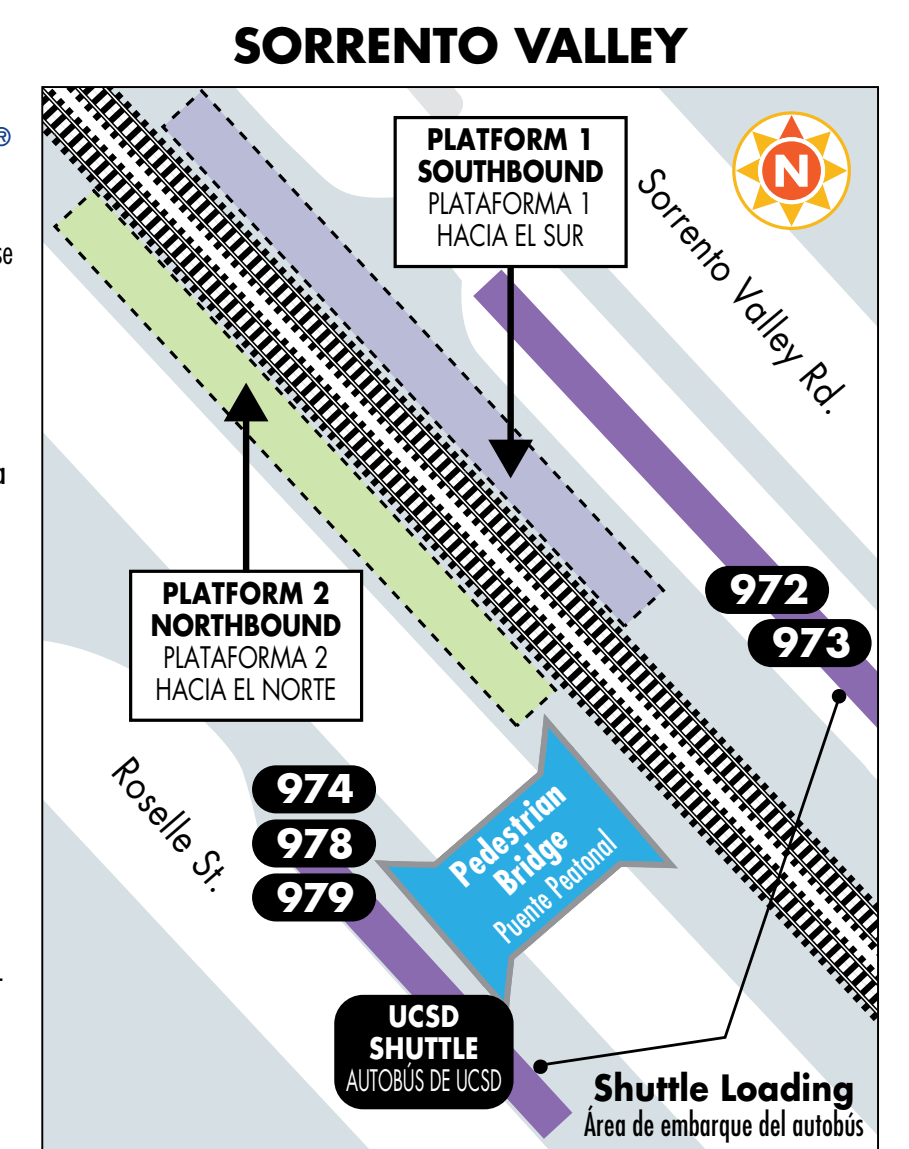

BIKES: RESERVATIONS and Amtrak ticket REQUIRED for BIKES on ALL Amtrak trains. Amtrak.com/bring-your-bicycle-onboard

Amtrak fares, schedules, routes, equipment and services subject to change without notice. Other policies and restrictions apply. Amtrak and Pacific Surfliner are service marks of the National Railroad Passenger Corporation.

Website: PacificSurfliner.com • Phone: (800) 872-7245

Viaje en cualquier tren de Amtrak Pacific Surfliner®

Para el horario completo del Amtrak Pacific Surfliner, por favor visite PacificSurfliner.com

NO ES VÁLIDO: Vi-Ma del fin de semana del Día de la Recordación (Memorial Day), Vi-Ma del fin de Semana del Día del Trabajo, Lunes hasta el Siguiente Martes de la semana de Acción de Gracias, la semana de Inauguración de las Carreras de Del Mar y Mié-Do de la semana de Comic-Con (estas fechas están sujetas a cambios).

SOLO SIRVE: Oceanside, Solana Beach, San Diego-Old Town, y San Diego-SF Depot

NO SIRVE: Carlsbad Village, Carlsbad Poinsettia, Encinitas, y Sorrento Valley

BICICLETAS: RESERVACIONES y boleto de Amtrak es REQUERIDO para llevar BICICLETAS en TODOS los trenes de Amtrak. Amtrak.com/bring-your-bicycle-onboard

Sitio Web: PacificSurfliner.com • Teléfono: (800) 872-7245

Platform assignments are color-coded with scheduled departure times. Siga el código de colores para saber la plataforma asignada de acuerdo al horario de salida.

Tickets sold at vending machines VALID ONLY for the SAME DAY of purchase. NO REFUNDS. One-way tickets valid for 2 hours from time of purchase. Tickets and stored value may be purchased via the PRONTO app on mobile devices.

Los boletos comprados en una máquina expendedora SOLO SON VÁLIDOS para el MISMO DÍA de su compra. NO HAY REEMBOLSOS. Los boletos de un solo trayecto son válidos por 2 horas desde su compra. Boletos y Stored Value pueden comprarse a través de la aplicación de PRONTO en dispositivos móviles.