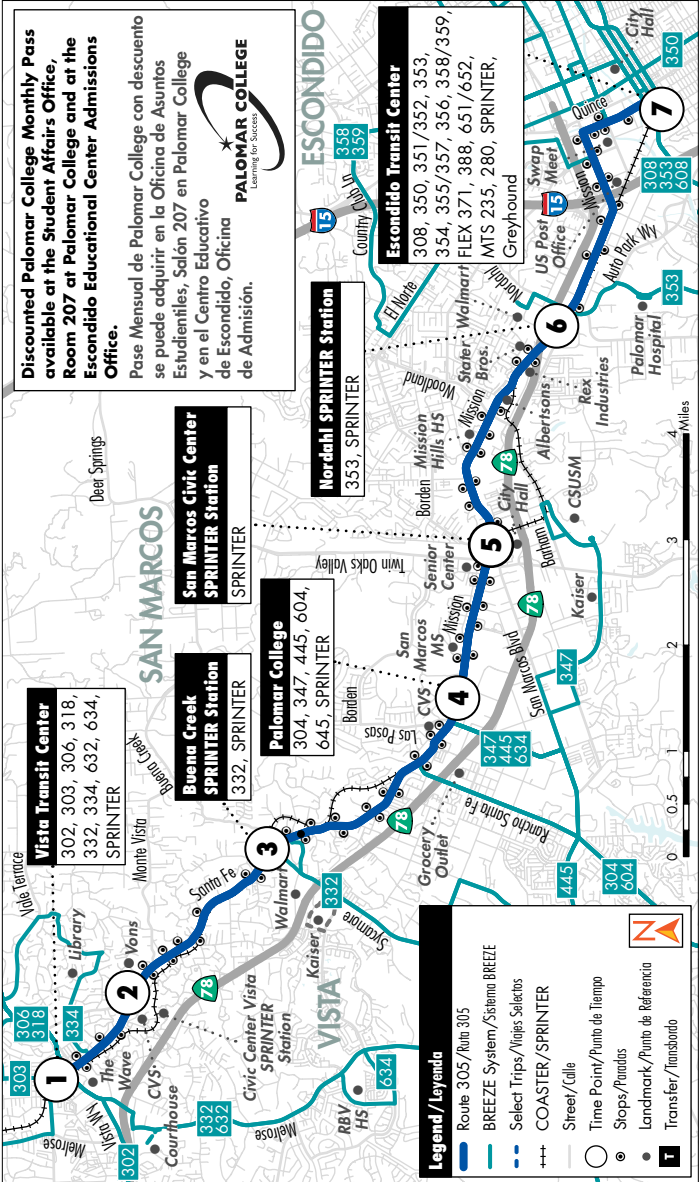

See pg. 6 for Holiday schedules/Ver pág. 270 para obtener los horarios de días festivos

Monday - Friday						
Eastbound to Escondido Transit Center						
<i>Lunes a Viernes • Dirección hacia el este al Centro de Tránsito Escondido</i>						
Vista Transit Center	S. Santa Fe & Civic Center Dr.	S. Santa Fe & Buena Creek Rd.	Palomar College Transit Center	Mission Rd. & San Marcos Bl.	Mission Rd. & Auto Pkwy.	Escondido Transit Center
1	2	3	4	5	6	7
4:32	4:36	4:41	4:50	4:54	5:00	5:08 _a
5:02	5:06	5:12	5:23	5:28	5:36	5:45
5:32	5:36	5:42	5:53	5:58	6:06	6:15
6:02	6:08	6:14	6:26	6:32	6:44	6:54
6:32	6:38	6:46	7:00	7:08	7:20	7:32
7:02	7:08	7:17	7:30	7:38	7:50	8:02
7:32	7:38	7:47	8:00	8:08	8:20	8:32
8:02	8:08	8:16	8:28	8:35	8:44	8:56
–	–	–	*8:42	*8:49	*8:58	*9:10
8:32	8:38	8:45	8:57	9:04	9:13	9:25
9:02	9:07	9:14	9:26	9:31	9:40	9:52
9:32	9:37	9:44	9:56	10:01	10:10	10:22
10:02	10:07	10:14	10:26	10:31	10:40	10:52
10:32	10:37	10:44	10:56	11:01	11:10	11:22
11:02	11:07	11:14	11:27	11:32	11:42	11:54
11:32	11:37	11:44	11:57	12:02	12:12	12:24_p
12:02	12:07	12:14	12:27	12:32	12:42	12:54
12:32	12:37	12:44	12:57	1:02	1:12	1:24
1:02	1:07	1:15	1:28	1:33	1:43	1:55
1:32	1:37	1:45	1:58	2:03	2:13	2:25
2:02	2:07	2:15	2:29	2:36	2:46	3:00
2:32	2:38	2:46	3:00	3:07	3:17	3:31
3:02	3:08	3:16	3:30	3:37	3:48	4:02
3:32	3:38	3:46	4:00	4:07	4:18	4:32
4:02	4:08	4:16	4:30	4:37	4:48	5:00
4:32	4:38	4:46	5:00	5:07	5:18	5:30
5:02	5:08	5:16	5:30	5:37	5:46	5:57
5:32	5:38	5:46	5:59	6:05	6:14	6:24
6:02	6:08	6:15	6:27	6:33	6:41	6:51

See pg. 6 for Holiday schedules/Ver pág. 270 para obtener los horarios de días festivos

Monday - Friday
Westbound to Vista Transit Center*Lunes a Viernes • Dirección hacia el oeste al Centro de Tránsito Vista*