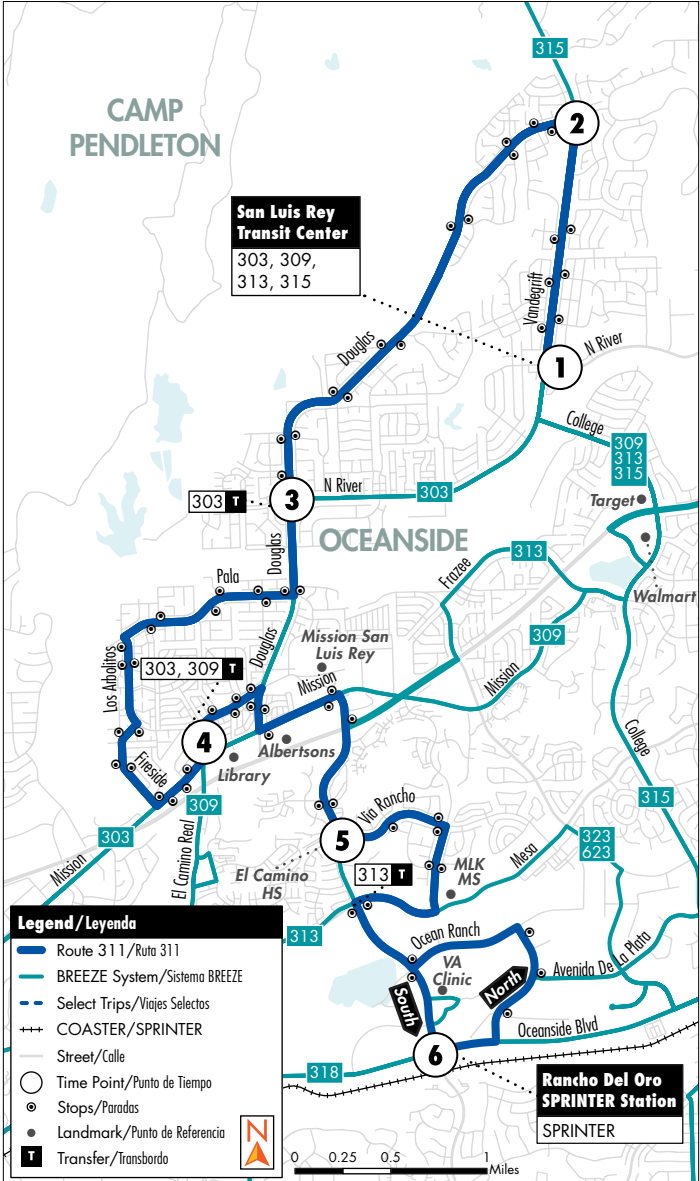

311

San Luis Rey Transit Center to Rancho Del Oro SPRINTER Station via Douglas Dr.

Carlsbad Village Station a T4 Area/College Blvd. Estación de SPRINTER

M-F
L-V

Destinations/Destinos

- El Camino High School
- Martin Luther King Jr. Middle School
- Ocean Ranch Corporate Centre

- Vista Community Clinic
- Mission San Luis Rey

311**San Luis Rey Transit Center to Rancho Del Oro
SPRINTER Station via Douglas Dr.**

Carlsbad Village Station a 14 Area/College Blvd. Estación de SPRINTER

See pg. 6 for Holiday schedules/Ver pág. 270 para obtener los horarios de días festivos

Monday - Friday					
Southbound to Rancho Del Oro SPRINTER Station					
<i>Lunes a Viernes • Dirección hacia el sur a la Estación SPRINTER Rancho Del Oro</i>					
San Luis Rey Transit Center	Douglas Dr. & Vandegrift Bl.	Douglas Dr. & N. River Rd.	Mission Ave. & El Camino Real	Rancho Del Oro & Via Rancho Rd.	Rancho Del Oro SPRINTER Station
1	2	3	4	5	6
5:57	6:00	6:05	6:15	6:25	6:36a
6:27	6:30	6:36	6:48	7:00	7:11
7:02	7:05	7:13	7:25	7:37	7:48
7:18	7:21	7:30	7:42	7:55	8:06
7:34	7:37	7:46	7:58	8:10	8:21
3:23	3:26	3:33	3:45	3:55	4:06p
4:25	4:28	4:35	4:46	4:55	5:06
5:27	5:30	5:36	5:47	5:56	6:06

Monday - Friday					
Northbound to San Luis Rey Transit Center					
<i>Lunes a Viernes • Dirección hacia el norte al Centro de Tránsito San Luis Rey</i>					
Rancho Del Oro SPRINTER Station	Rancho Del Oro & Via Rancho Rd.	Mission Ave. & El Camino Real	Douglas Dr. & N. River Rd.	Douglas Dr. & Vandegrift Bl.	San Luis Rey Transit Center
6	5	4	3	2	1
–	–	–	5:00	5:07	5:14a
–	–	5:53	6:04	6:12	6:18
6:49	6:59	7:07	7:19	7:26	7:33
7:49	8:01	8:09	8:21	8:28	8:35
*1:40	*1:53	*2:04	*2:18	*2:26	*2:33p
2:19	2:32	2:43	2:57	3:05	3:12
**2:42	**2:55	**3:06	**3:20	**3:28	**3:35
3:19	3:32	3:43	3:57	4:05	4:12
4:19	4:30	4:39	4:52	5:00	5:07
5:19	5:29	5:38	5:51	5:57	6:04