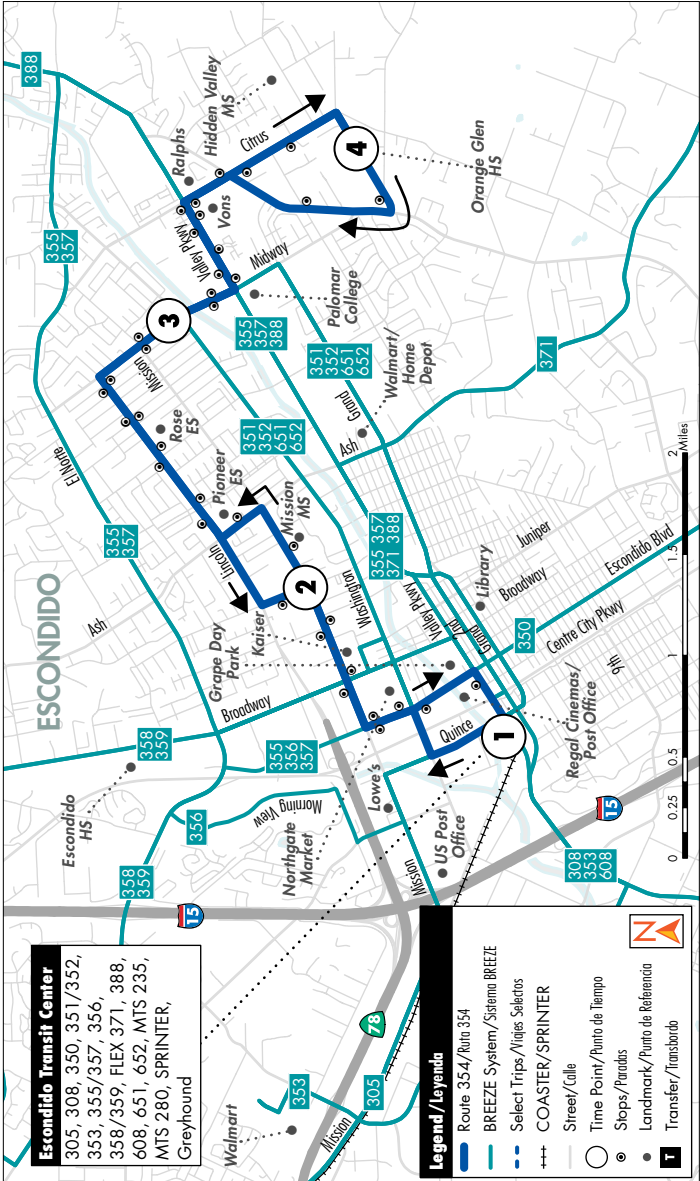

354

Orange Glen High School via Mission, Lincoln & Citrus

Orange Glen High School via Mission, Lincoln y Citrus

M-F • SA • SU
L-V • SÁ • DO

Destinations/Destinos

- Escondido Civic Center
- Hidden Valley Middle School
- Orange Glen High School

- Mission Middle School
- Palomar College Escondido Branch
- North County Inland Career Center

See pg. 6 for Holiday schedules/Ver pág. 270 para obtener los horarios de días festivos

Monday - Friday Eastbound to Orange Glen <i>Lunes a Viernes • Dirección hacia el este a Orange Glen</i>			
Escondido Transit Center	Mission Ave. & Fig St.	Washington Ave. & Midway Dr.	Orange Glen High School
1	2	3	4
–	–	5:23	5:29 _a
–	–	5:51	5:57
6:02	6:08	6:15	6:22
6:28	6:36	6:44	6:52
6:52	7:00	7:09	7:18
7:18	7:26	7:37	7:50
7:44	7:52	8:03	8:10
7:55	8:02	8:11	8:20
8:32	8:39	8:47	8:55
9:02	9:09	9:17	9:25
9:32	9:39	9:47	9:55
10:02	10:09	10:17	10:25
10:32	10:39	10:47	10:55
11:02	11:10	11:18	11:26
11:32	11:40	11:48	11:56
12:02	12:10	12:18	12:26_p
12:32	12:40	12:48	12:57
1:02	1:10	1:18	1:27
1:32	1:40	1:50	1:59
2:02	2:12	2:22	2:31
2:32	2:42	2:52	3:07
3:02	3:12	3:22	3:32
3:32	3:42	3:52	4:02
4:02	4:12	4:22	4:32
4:32	4:42	4:52	5:02
5:02	5:12	5:22	5:32
5:32	5:41	5:51	6:01
6:02	6:10	6:19	6:28
6:32	6:40	6:49	6:57
7:02	7:10	7:18	7:26
7:32	7:39	7:47	7:54

Saturday & Sunday Westbound to Escondido <i>Sábado y Domingo • Dirección hacia el oeste a Escondido</i>			
Orange Glen High School	Washington Ave. & Midway Dr.	Mission Ave. & Fig St.	Escondido Transit Center
4	3	2	1
8:59	9:07	9:16	9:26a
9:59	10:07	10:16	10:26
10:59	11:07	11:16	11:26
11:59	12:07	12:16	12:26p
12:59	1:07	1:16	1:26
2:00	2:08	2:16	2:26
3:00	3:08	3:16	3:26
4:01	4:09	4:17	4:26
5:01	5:09	5:17	5:26
6:02	6:09	6:17	6:26