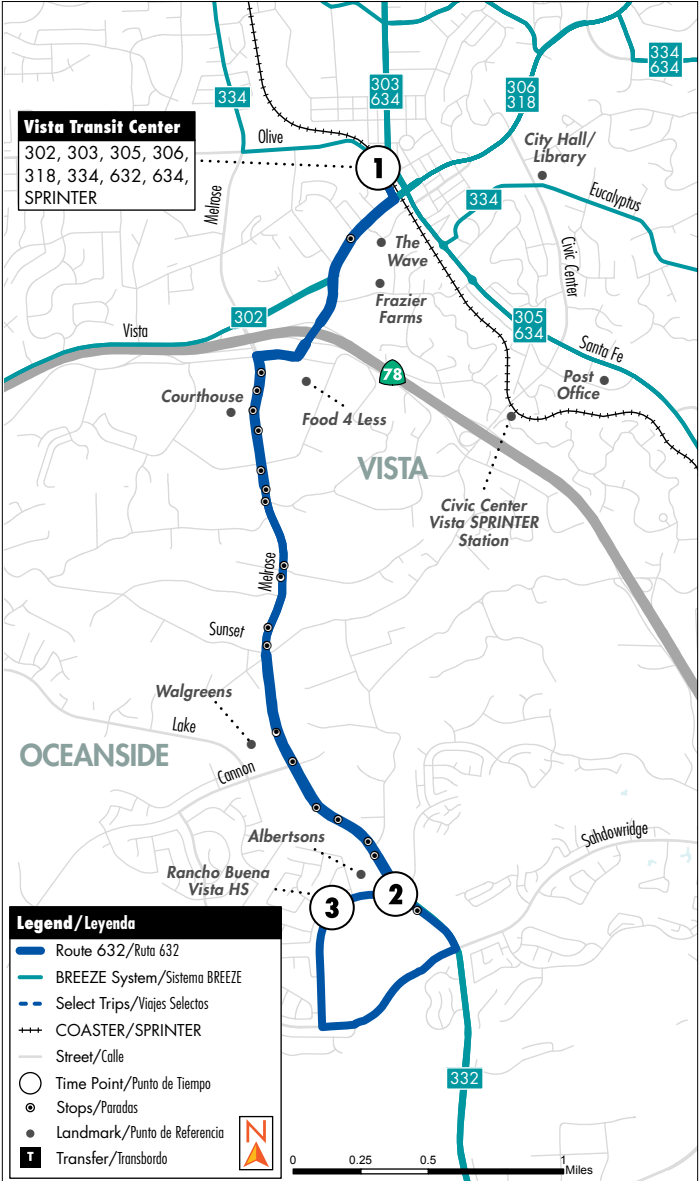

## Vista Transit Center to Rancho Buena Vista High School

Vista Transit Center a Rancho Buena Vista High School

M-F

L-V

### Destinations/Destinos

- Rancho Buena Vista High School
- Madison Middle School
- Vista Courthouse

See pg. 6 for Holiday schedules/Ver pág. 270 para obtener los horarios de días festivos

| <b>Monday - Friday</b><br><b>Eastbound to Rancho Buena Vista High School</b><br><i>Lunes a Viernes • Dirección hacia el este a Rancho Buena Vista High School</i> |                            |                                |
|---|----------------------------|--------------------------------|
| Vista Transit Center  | Melrose Dr. & Longhorn Dr. | Rancho Buena Vista High School |
| <b>1</b>  | <b>2</b>                   | <b>3</b>                       |
| *7:40   | **8:00                     | **8:10a                        |
| **8:47  | **9:03                     | **9:10                         |

| <b>Monday - Friday</b><br><b>Westbound to Vista</b><br><i>Lunes a Viernes • Dirección hacia el oeste a Vista</i> |                            |                      |
|--|----------------------------|----------------------|
| Rancho Buena Vista High School   | Melrose Dr. & Longhorn Dr. | Vista Transit Center |
| <b>3</b>   | <b>2</b>                   | <b>1</b>             |
| 3:40   | 3:44                       | 4:05p                |