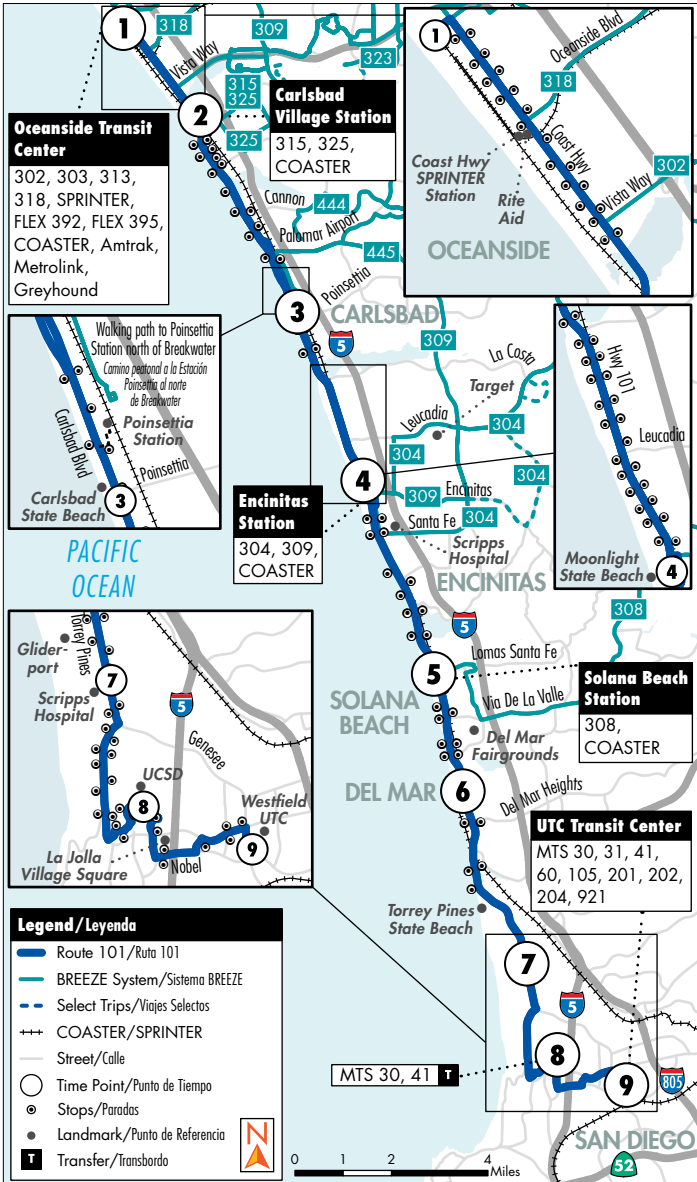

## Oceanside to VA/UCSD/UTC via Highway 101

Oceanside a VA/UCSD/UTC a través de la autopista 101

M-F • SA • SU  
L-V • SÁ • DO

### Destinations/Destinos

- University of California, San Diego
- VA Medical Center
- Scripps Green Hospital

- Carlsbad State Beach
- Del Mar Fairgrounds & Racetrack
- Westfield UTC
- Torrey Pines State Beach

See pg. 6 for Holiday schedules/Ver pág. 270 para obtener los horarios de días festivos

**Monday - Friday**  
**Southbound to VA Medical Center/UCSD/UTC**  
*Lunes a Viernes • Dirección hacia el sur a VA Medical Center/UCSD/UTC*