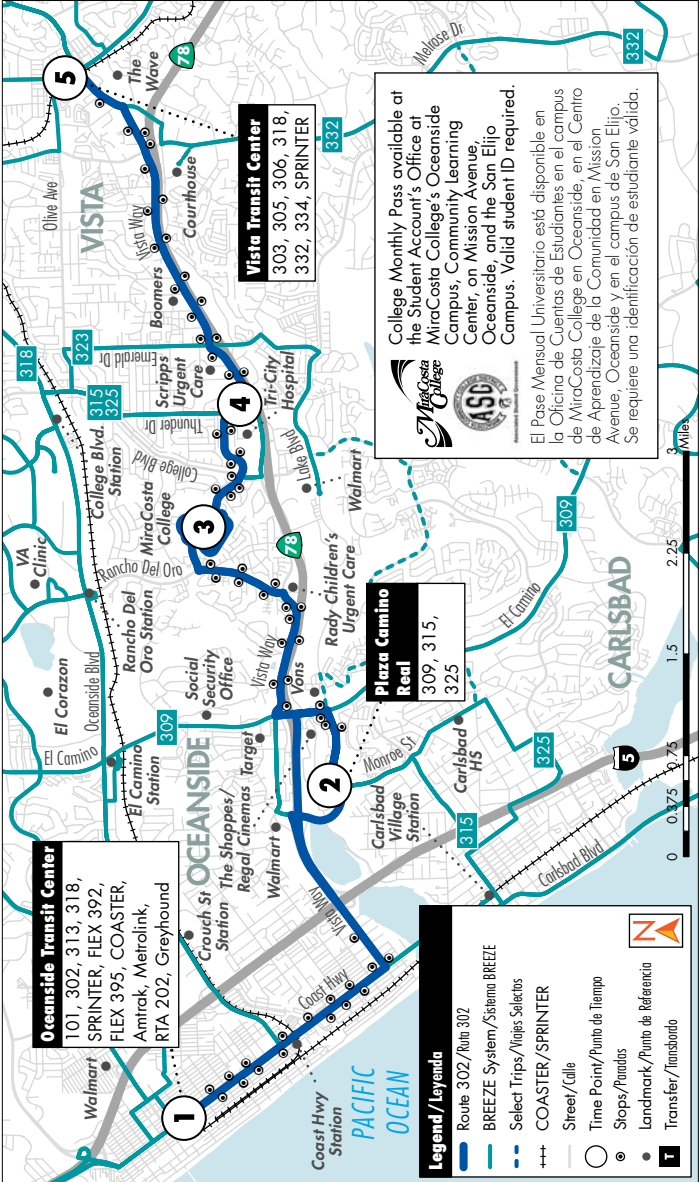

## Oceanside to Vista via Vista Way

Oceanside a Vista via Vista Way

M-F • SA • SU  
L-V • SÁ • DO

### Destinations/Destinos

- MiraCosta College
- Plaza Camino Real
- The Shoppes at Carlsbad

- Tri-City Medical Center
- Rady Children's Hospital
- Coast Hwy. SPRINTER Station
- Vista Community Clinic

**Oceanside Transit Center**  
101, 302, 313, 318,  
SPRINTER, FLEX 392,  
FLEX 395, COASTER,  
Amtrak, Metrolink,  
RTA 202, Greyhound

See pg. 6 for Holiday schedules/Ver pág. 236 para obtener los horarios de días festivos

<b>Monday - Friday</b> <b>Eastbound to Vista</b> <i>Lunes a Viernes • Dirección hacia el este a Vista</i>				
Oceanside Transit Center	Plaza Camino Real Transit Center	MiraCosta College	Thunder Dr. & Vista Way	Vista Transit Center
<b>1</b>	<b>2</b>	<b>3</b>	<b>4</b>	<b>5</b>
5:20	5:38	5:53	6:02	6:18
5:37	5:54	6:09	6:18	6:34
5:55	6:12	6:27	6:36	6:52
6:31	6:48	7:02	7:09	7:18
7:02	7:18	7:32	7:39	7:48
7:33	7:49	8:02	8:09	8:18
8:03	8:19	8:32	8:39	8:48
8:34	8:49	9:02	9:09	9:18
9:05	9:20	9:32	9:39	9:48
9:35	9:50	10:02	10:09	10:18
10:07	10:21	10:33	10:39	10:48

See pg. 6 for Holiday schedules/Ver pág. 236 para obtener los horarios de días festivos

<b>Monday - Friday</b>				
<b>Westbound to Oceanside</b>				
<i>Lunes a Viernes • Dirección hacia el oeste a Oceanside</i>				
Vista Transit Center	Thunder Dr. & Vista Way	MiraCosta College	Plaza Camino Real Transit Center	Oceanside Transit Center
<b>5</b>	<b>4</b>	<b>3</b>	<b>2</b>	<b>1</b>
5:24	5:35	5:43	5:58	6:16
5:38	5:49	5:57	6:12	6:30
6:04	6:15	6:23	6:36	6:53
6:38	6:49	6:57	7:10	7:27
7:04	7:14	7:22	7:35	7:51
7:36	7:46	7:54	8:07	8:23
8:06	8:15	8:23	8:36	8:51
8:36	8:45	8:53	9:05	9:20
9:06	9:15	9:23	9:35	9:50
9:36	9:44	9:51	10:03	10:18
10:06	10:14	10:21	10:32	10:46
10:36	10:44	10:51	11:01	11:15
11:20	11:28	11:34	11:44	11:56