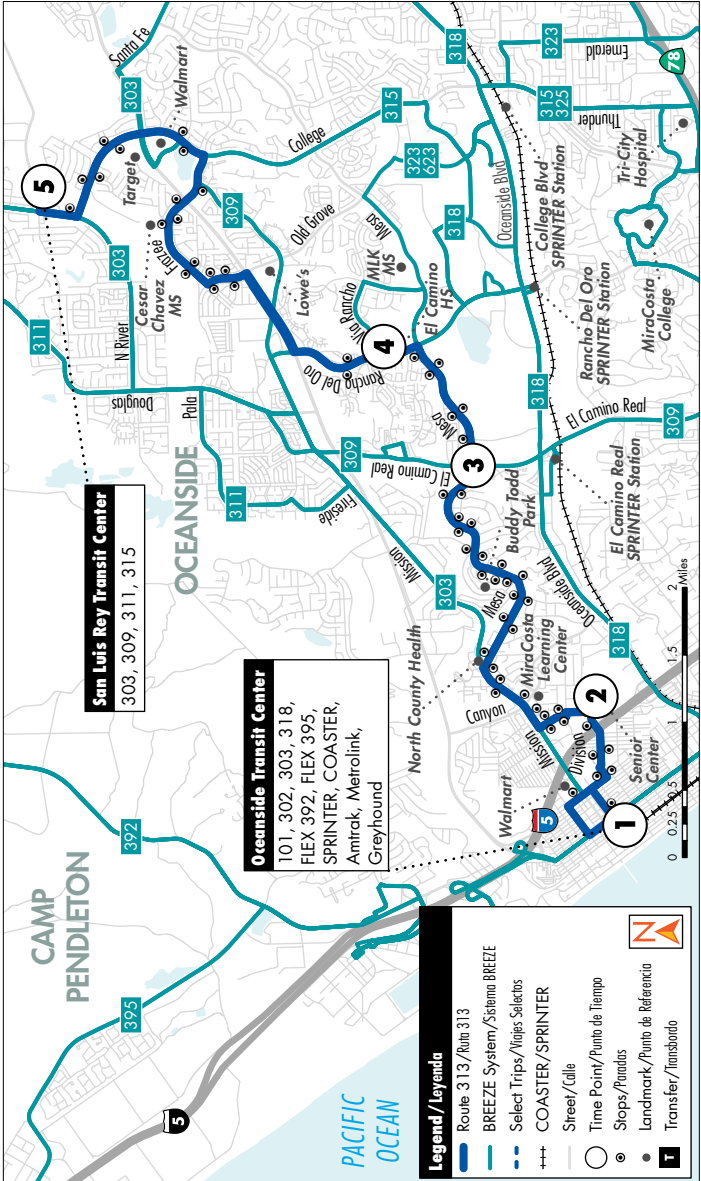

## Oceanside Transit Center to San Luis Rey Transit Center via Mesa Dr.

Centro de Tránsito Oceanside al Centro de Tránsito San Luis Rey via Mesa Dr.

M-F  
L-V

### Destinations/Destinos

- Oceanside Pier & Beach
- El Camino High School
- Jefferson Middle School
- Mission San Luis Rey

- Buddy Todd Park
- Ivey Ranch Park
- Oceanside Senior Center
- Boys and Girls Club

See pg. 6 for Holiday schedules/Ver pág. 270 para obtener los horarios de días festivos

<b>Monday - Friday</b> <b>Westbound to Oceanside Transit Center</b> <i>Lunes a Viernes • Dirección hacia el oeste al Centro de Tránsito Oceanside</i>				
San Luis Rey Transit Center	Rancho Del Oro & Via Rancho Rd.	Mesa Dr. & El Camino Real	Division St. & Country Club Ln.	Oceanside Transit Center
<b>5</b>	<b>4</b>	<b>3</b>	<b>2</b>	<b>1</b>
5:48	6:01	6:04	6:14	6:23 <sup>a</sup>
6:43	6:57	7:00	7:11	7:20
7:43	8:07	8:10	8:23	8:33
7:46	8:10	–	–	–
8:46	9:00	9:03	9:15	9:25
9:44	9:58	10:01	10:13	10:23
10:44	10:58	11:01	11:13	11:23
11:44	11:58	<b>12:01</b>	<b>12:13</b>	<b>12:23<sup>p</sup></b>
<b>12:40</b>	<b>12:56</b>	<b>12:59</b>	<b>1:11</b>	<b>1:22</b>
<b>1:38</b>	<b>1:54</b>	<b>1:57</b>	<b>2:09</b>	<b>2:20</b>
<b>2:40</b>	<b>2:57</b>	<b>3:01</b>	<b>3:14</b>	<b>3:27</b>
<b>3:37</b>	<b>3:56</b>	<b>4:00</b>	<b>4:14</b>	<b>4:27</b>
<b>4:40</b>	<b>4:58</b>	<b>5:01</b>	<b>5:13</b>	<b>5:24</b>
<b>5:37</b>	<b>5:55</b>	<b>5:58</b>	<b>6:11</b>	<b>6:22</b>