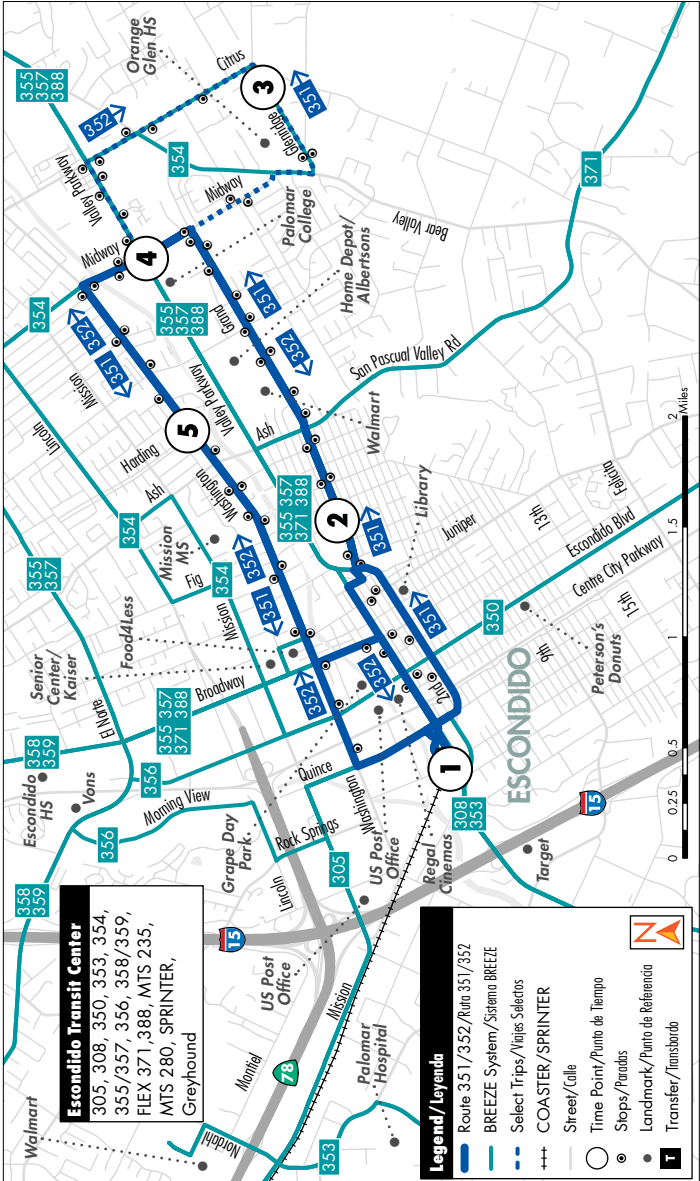

See pg. 6 for Holiday schedules/Ver pág. 246 para obtener los horarios de días festivos

351 Monday - Friday

Grand Ave. then Washington Ave.
351 Lunes a Viernes • Grand Ave. luego Washington Ave.

Escondido Transit Center	Grand Ave. & Fig St.	Orange Glen High School	Midway Dr. & Valley Pkwy.	Washington Ave. & Harding St.	Escondido Transit Center
1	2	3	4	5	1
4:59	5:03	–	5:10	5:15	5:26a
5:29	5:33	–	5:40	5:45	5:56
5:59	6:03	–	6:10	6:15	6:26
6:28	6:32	–	6:39	6:44	6:56
6:54	6:59	–	7:08	7:13	7:26
7:23	7:29	–	7:38	7:43	7:56
7:53	7:59	–	8:08	8:13	8:26
8:23	8:29	–	8:38	8:43	8:56
8:53	8:59	–	9:08	9:13	9:26
9:23	9:29	–	9:38	9:43	9:56
9:53	9:59	–	10:08	10:13	10:26
10:23	10:29	–	10:38	10:43	10:56
10:53	10:59	–	11:08	11:13	11:26
11:23	11:29	–	11:38	11:43	11:56
11:53	11:59	–	12:08	12:13	12:26p
12:23	12:29	–	12:38	12:43	12:56
12:53	12:59	–	1:08	1:13	1:26
1:23	1:29	–	1:38	1:43	1:56
1:53	1:59	–	2:08	2:13	2:26
2:23	2:29	–	2:38	2:43	2:56
2:53	2:59	–	3:08	3:13	3:26
3:14	3:20	3:35	3:42	3:50	4:03
3:22	3:28	–	3:38	3:43	3:56
3:52	3:58	–	4:08	4:13	4:26
4:22	4:28	–	4:38	4:43	4:56
4:52	4:58	–	5:08	5:13	5:26
5:23	5:29	–	5:39	5:44	5:56
5:53	5:59	–	6:09	6:14	6:26
6:25	6:31	–	6:40	6:45	6:56
6:57	7:02	–	7:11	7:16	7:26
7:28	7:33	–	7:41	7:46	7:56
8:02	8:06	–	8:14	8:18	8:28
8:32	8:36	–	8:44	8:48	8:58
9:02	9:06	–	9:14	9:18	9:28
9:32	9:36	–	9:42	9:45	9:54
10:32	10:36	–	10:42	10:45	10:54

351/352

Escondido Circulator Escondido Circulator

See pg. 6 for Holiday schedules/Ver pág. 246 para obtener los horarios de días festivos

351 Saturday & Sunday Grand Ave. then Washington Ave. 351 Sábado y Domingo • Grand Ave. luego Washington Ave.