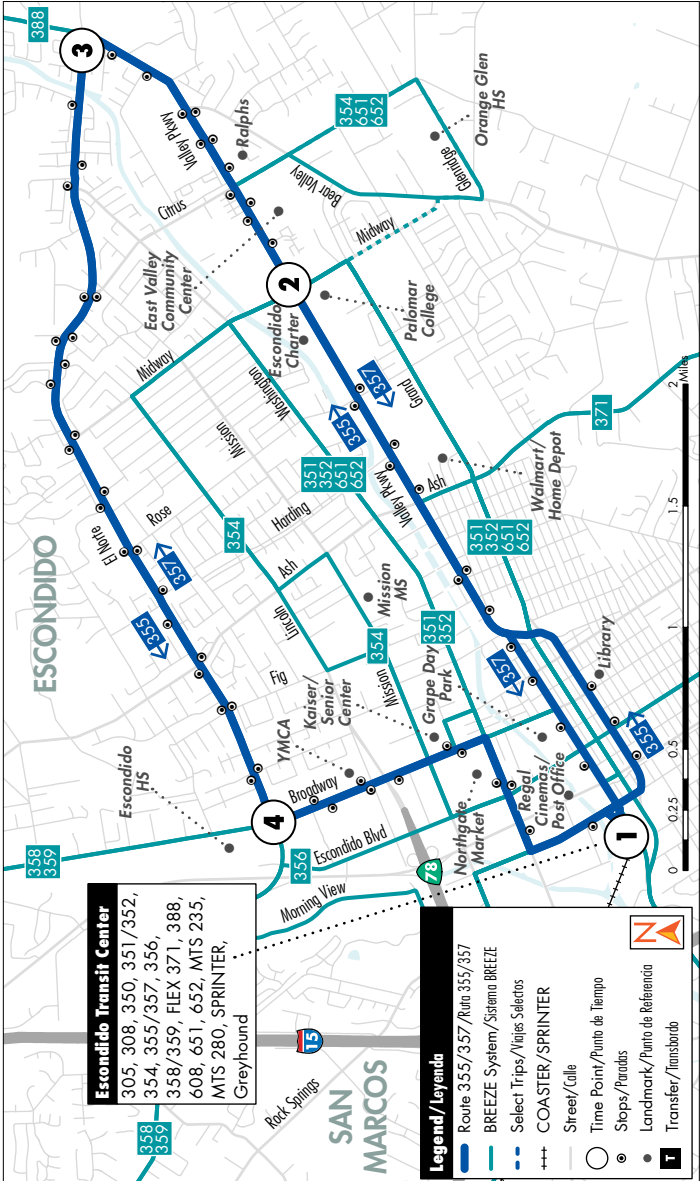

355/357

El Norte Pkwy. & Valley Pkwy.

El Norte Pkwy. y Valley Pkwy.

M-F • SA • SU
L-V • SÁ • DO

Destinations/Destinos

- Valley High School
- Escondido Charter High School
- Palomar College Escondido Branch

- Kaiser Permanente
- YMCA
- North County Inland Career Center
- Escondido Senior Center