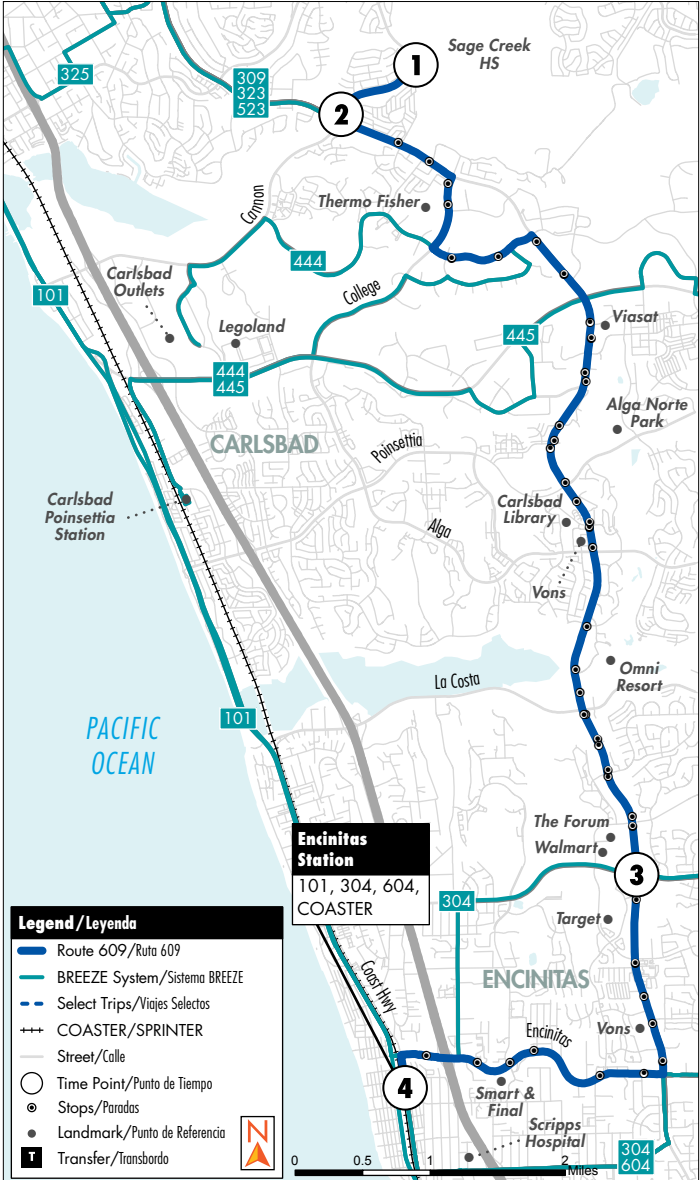

609

Encinitas to Sage Creek High School

Encinitas a Sage Creek High School

M-F

L-V

Destinations/Destinos

- Encinitas City Hall
- The Forum Carlsbad
- Sage Creek High School

- San Diego Botanic Gardens

- Viasat

- McClellan Palomar Airport

See pg. 6 for Holiday schedules/Ver pág. 270 para obtener los horarios de días festivos

Monday - Friday Northbound to Oceanside <i>Lunes a Viernes • Dirección hacia el norte a Oceanside</i>		
El Camino Real & Leucadia Bl.	El Camino Real & Gateway Rd.	College Bl. & Cannon Rd.
3	2	1
7:43	7:56	8:10a

Monday - Friday Southbound to Encinitas <i>Lunes a Viernes • Dirección hacia el sur a Encinitas</i>			
College Bl. & Cannon Rd.	El Camino Real & Gateway Rd.	El Camino Real & Leucadia Bl.	Encinitas Station
1	2	3	4
*2:45	*3:00	*3:15	*3:36p
**3:45	**4:00	**4:15	**4:36