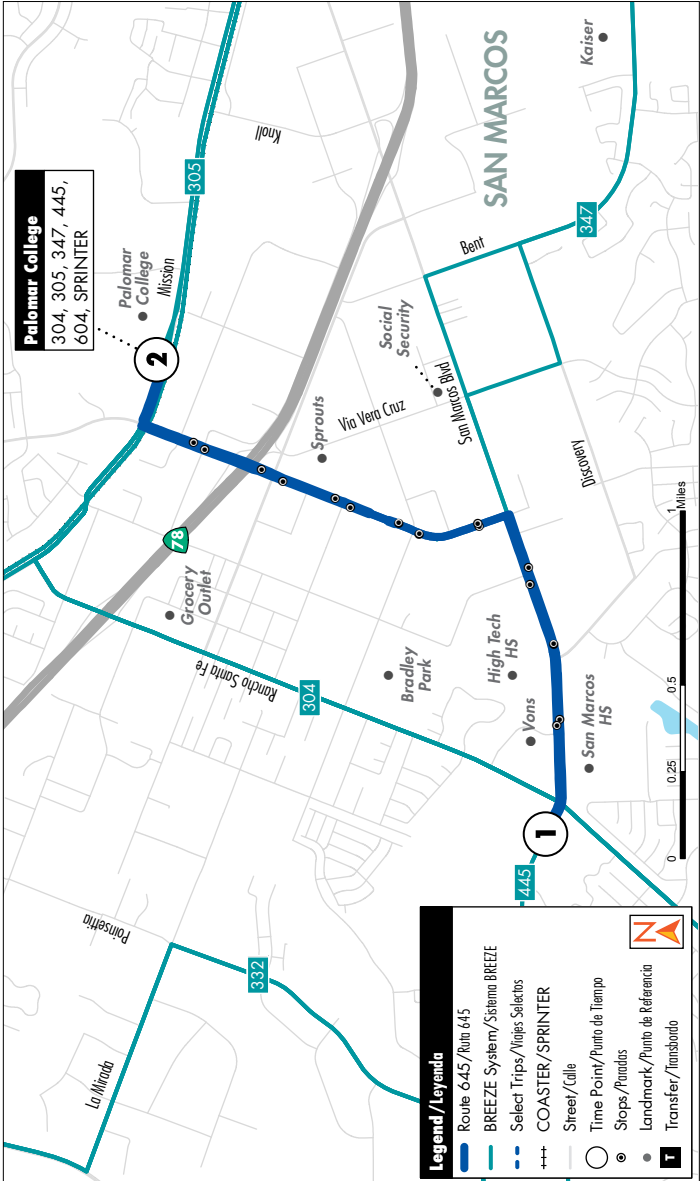

645

Palomar College to San Marcos High School

Palomar College a San Marcos High School

M-F

L-V

Destinations/Destinos

- Palomar College
- San Marcos High School

- High Tech High School – North County

- Edwards Cinemas